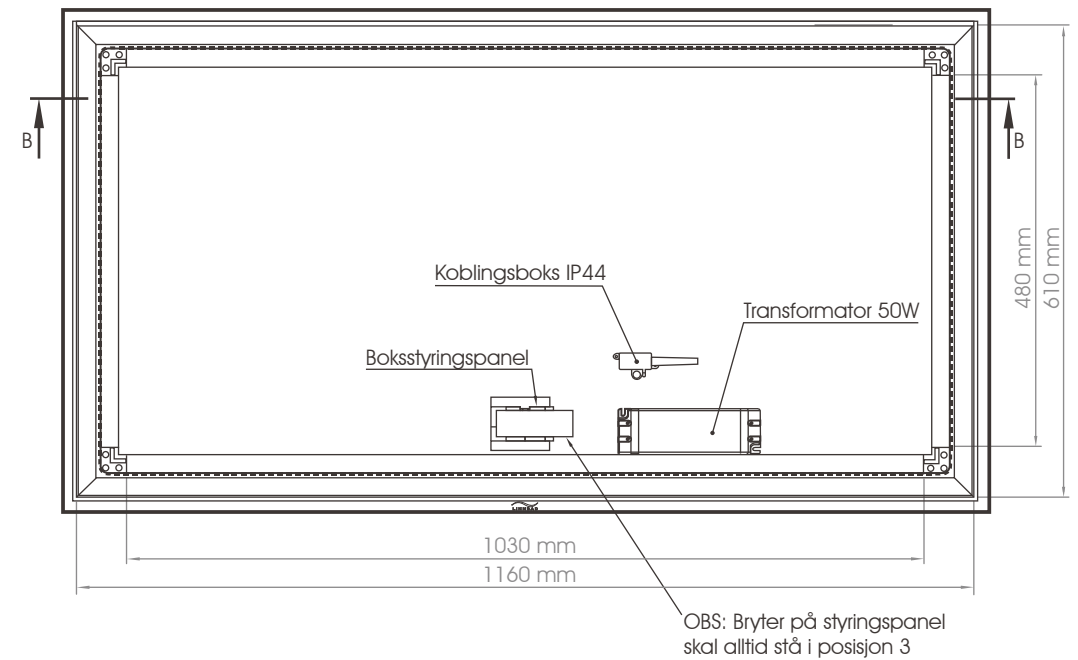

Speil med frosta lyskant og berøringspanel
B = 1200 mm H = 650 mm D = 30 mm
LED/fargetemperatur 3000K - 6000K

NB! Elektroniske komponentar må installerast av godkjend elektrikar

Monteringsveiledning Speil med LED - Ramme 120 cm

Bruk skruar/plugg tilpassa vegg