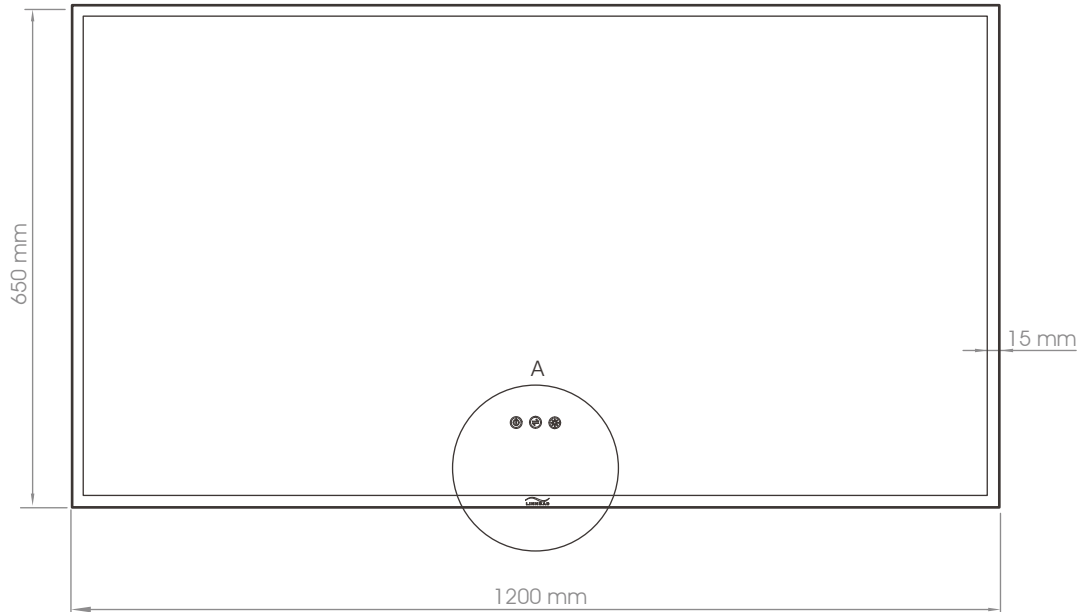

Speil med frosta lyskant og berøringspanel
B = 1200 mm H = 650 mm D = 30 mm
LED/fargetemperatur 3000K - 6000K

NB! Elektroniske komponentar må installerast av godkjend elektrikar

Monteringsveiledning Speil med LED - Ramme 120 cm

Bruk skruar/plugg tilpassa vegg