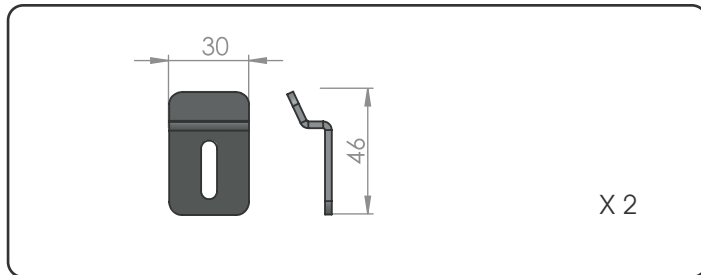

Speil med frosta lyskant og berøringspanel
B = 1200 mm H = 650 mm D = 30 mm
LED/fargetemperatur 3000K - 6000K

NB! Elektroniske komponentar må installerast av godkjend elektrikar

Monteringsveiledning Speil med LED - Ramme 120 cm