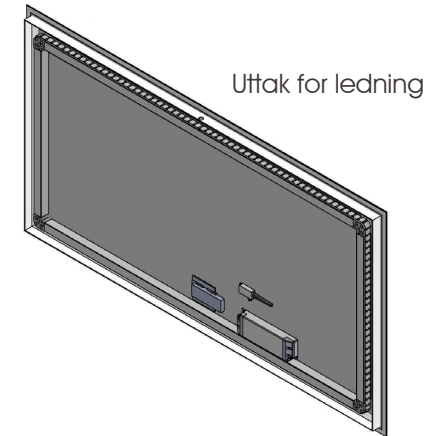

Speil med frosta lyskant og berøringspanel
B = 1200 mm H = 650 mm D = 30 mm
LED/fargetemperatur 3000K - 6000K

NB! Elektroniske komponentar må installerast av godkjend elektrikar

Monteringsveiledning Speil med LED - Ramme 120 cm

Bruk skruar/plugg tilpassa vegg