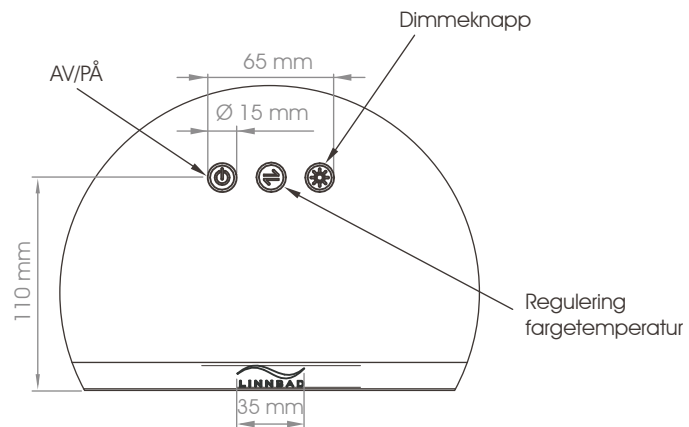

Speil med frosta lyskant og berøringspanel
B = 1200 mm H = 650 mm D = 30 mm
LED/fargetemperatur 3000K - 6000K

NB! Elektroniske komponentar må installerast av godkjend elektrikar

Monteringsveiledning Speil med LED - Ramme 120 cm

Bruk skruar/plugg tilpassa vegg