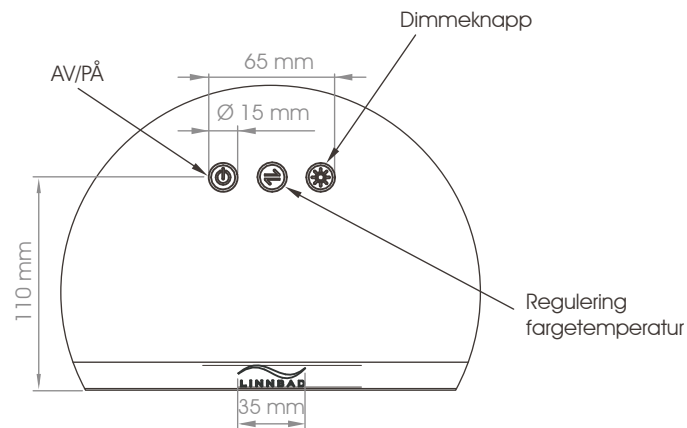

Speil med frosta lyskant og berøringspanel  
 B = 1600 mm H = 650 mm D = 30 mm  
 LED/fargetemperatur 3000K - 6000K

**NB!** Elektroniske komponentar må installerast av godkjend elektrikar

# Monteringsveiledning Speil med LED - Ramme 160 cm

Bruk skruar/plugg tilpassa vegg