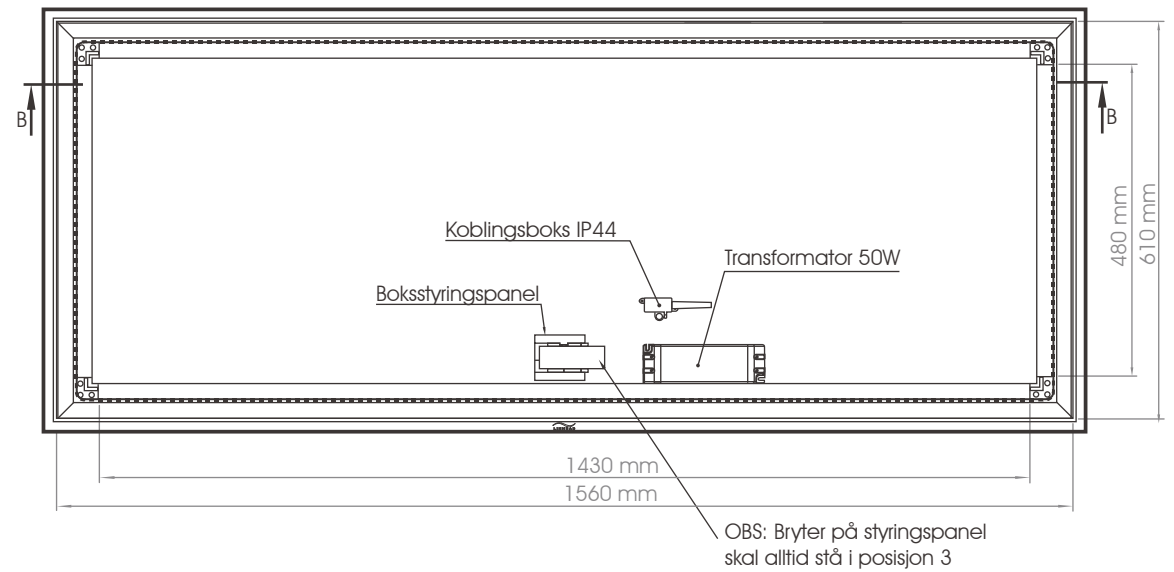

Speil med frosta lyskant og berøringspanel  
 B = 1600 mm H = 650 mm D = 30 mm  
 LED/fargetemperatur 3000K - 6000K

**NB!** Elektroniske komponentar må installerast av godkjend elektrikar

# Monteringsveiledning Speil med LED - Ramme 160 cm

Bruk skruar/plugg tilpassa vegg