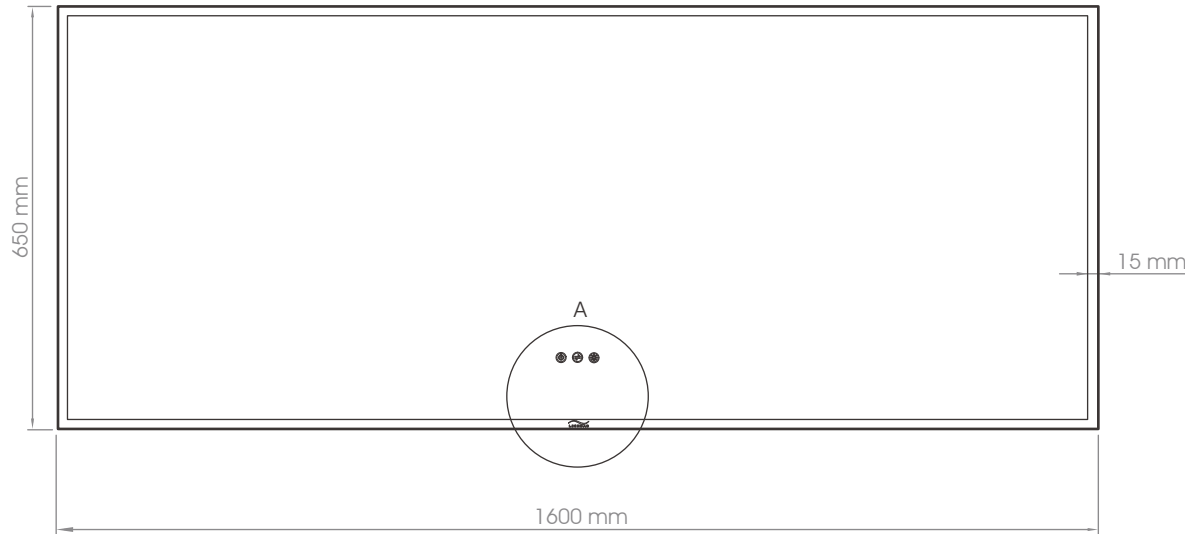

Speil med frosta lyskant og berøringspanel  
 B = 1600 mm H = 650 mm D = 30 mm  
 LED/fargetemperatur 3000K - 6000K

**NB!** Elektroniske komponentar må installerast av godkjend elektrikar

# Monteringsveiledning Speil med LED - Ramme 160 cm

Bruk skruar/plugg tilpassa vegg