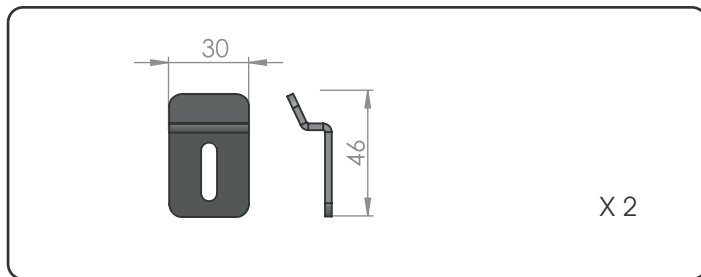

Speil med frosta lyskant og berøringspanel  
 B = 1600 mm H = 650 mm D = 30 mm  
 LED/fargetemperatur 3000K - 6000K

**NB!** Elektroniske komponentar må installerast av godkjend elektrikar

# Monteringsveiledning Speil med LED - Ramme 160 cm

Bruk skruar/plugg tilpassa vegg