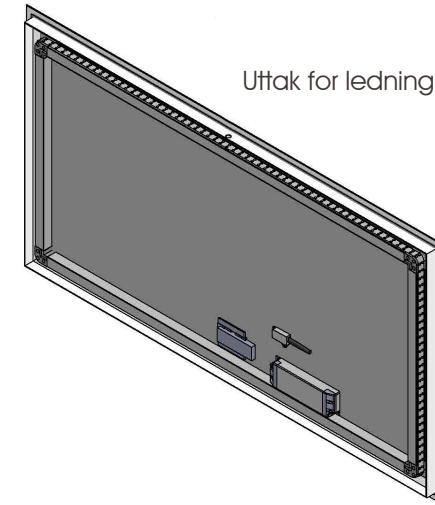

Speil med frosta lyskant og berøringspanel  
 B = 1600 mm H = 650 mm D = 30 mm  
 LED/fargetemperatur 3000K - 6000K

**NB!** Elektroniske komponentar må installerast av godkjend elektrikar

# Monteringsveiledning Speil med LED - Ramme 160 cm

Bruk skruar/plugg tilpassa vegg