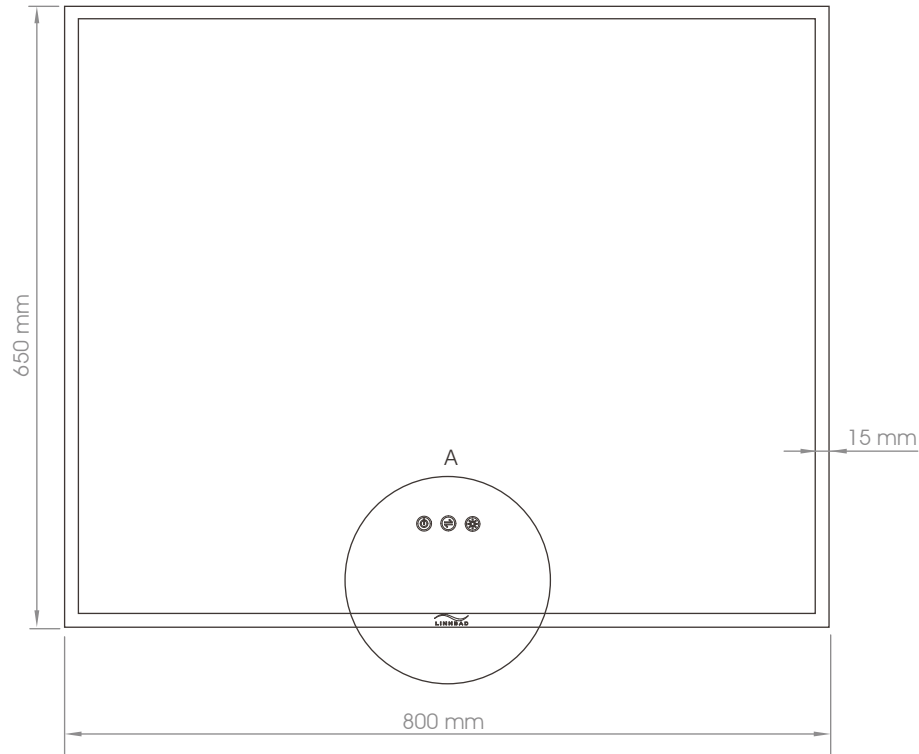

Speil med frosta lyskant og berøringspanel
B = 800 mm H = 650 mm D = 30 mm
LED/fargetemperatur 3000K - 6000K

NB! Elektroniske komponentar må installerast av godkjend elektrikar

Monteringsveiledning Speil med LED - Ramme 80 cm

Bruk skruar/plugg tilpassa vegg