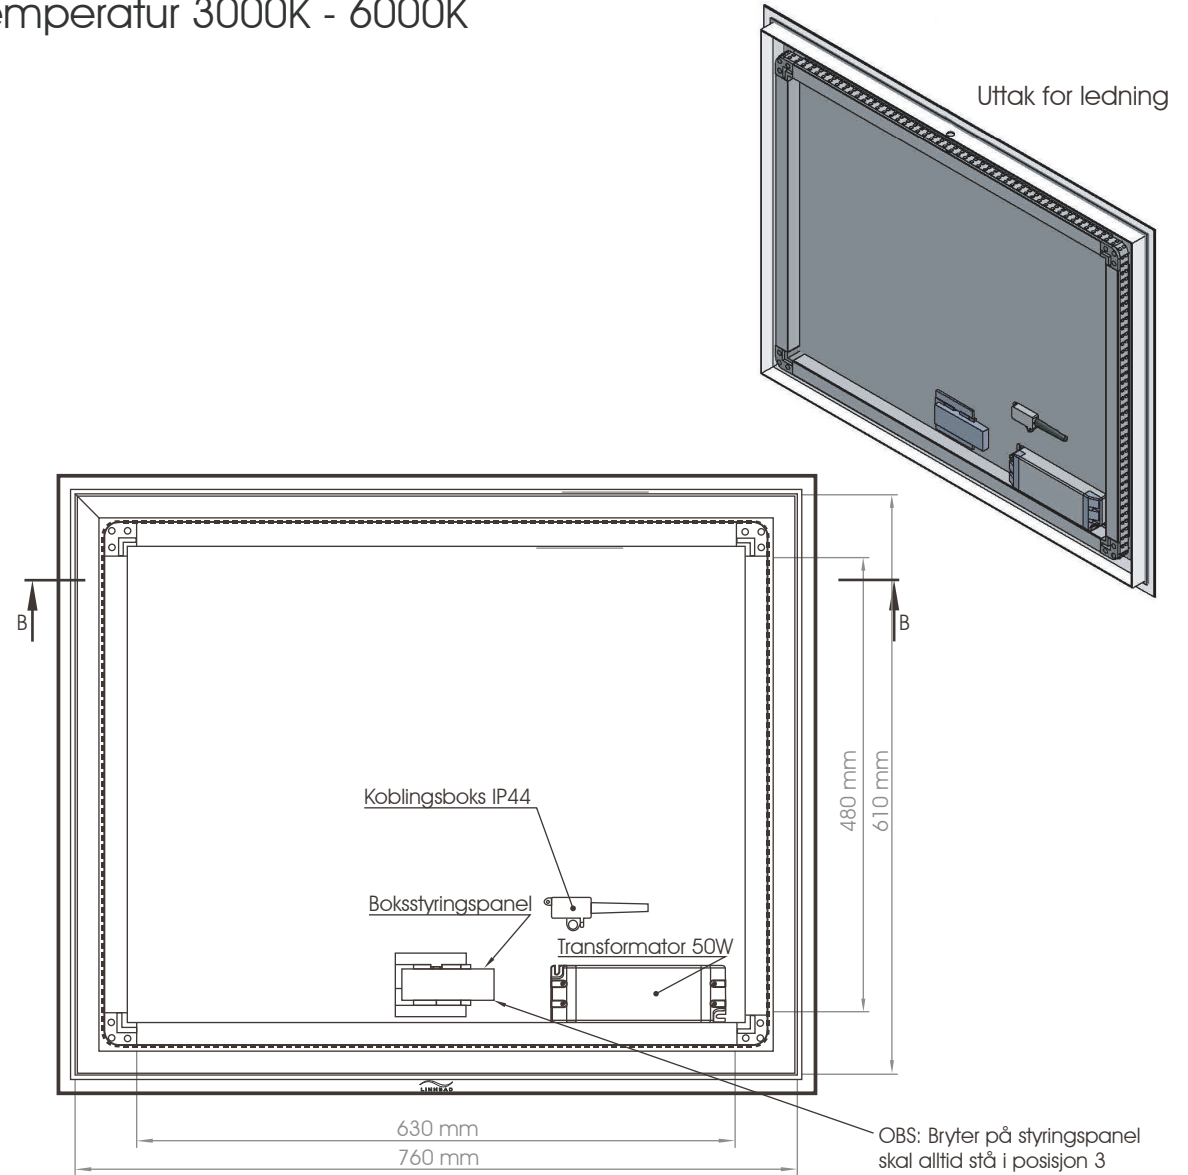

Speil med frosta lyskant og berøringspanel
B = 800 mm H = 650 mm D = 30 mm
LED/fargetemperatur 3000K - 6000K

NB! Elektroniske komponentar må installerast av godkjend elektrikar

Monteringsveiledning Speil med LED - Ramme 80 cm

Bruk skruar/plugg tilpassa vegg