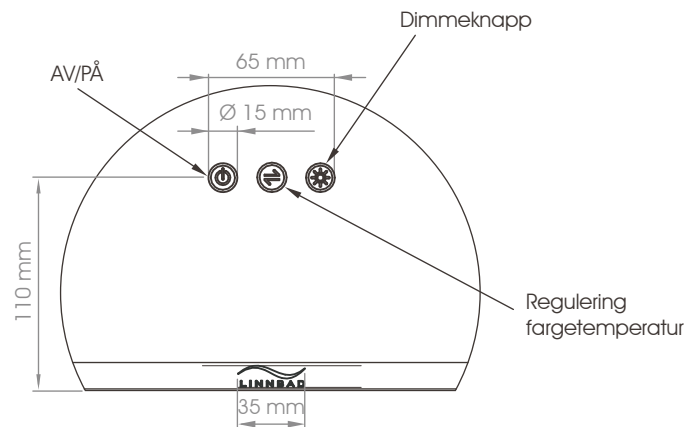

Speil med frosta lyskant og berøringspanel
B = 800 mm H = 650 mm D = 30 mm
LED/fargetemperatur 3000K - 6000K

NB! Elektroniske komponentar må installerast av godkjend elektrikar

Monteringsveiledning Speil med LED - Ramme 80 cm

Bruk skruar/plugg tilpassa vegg