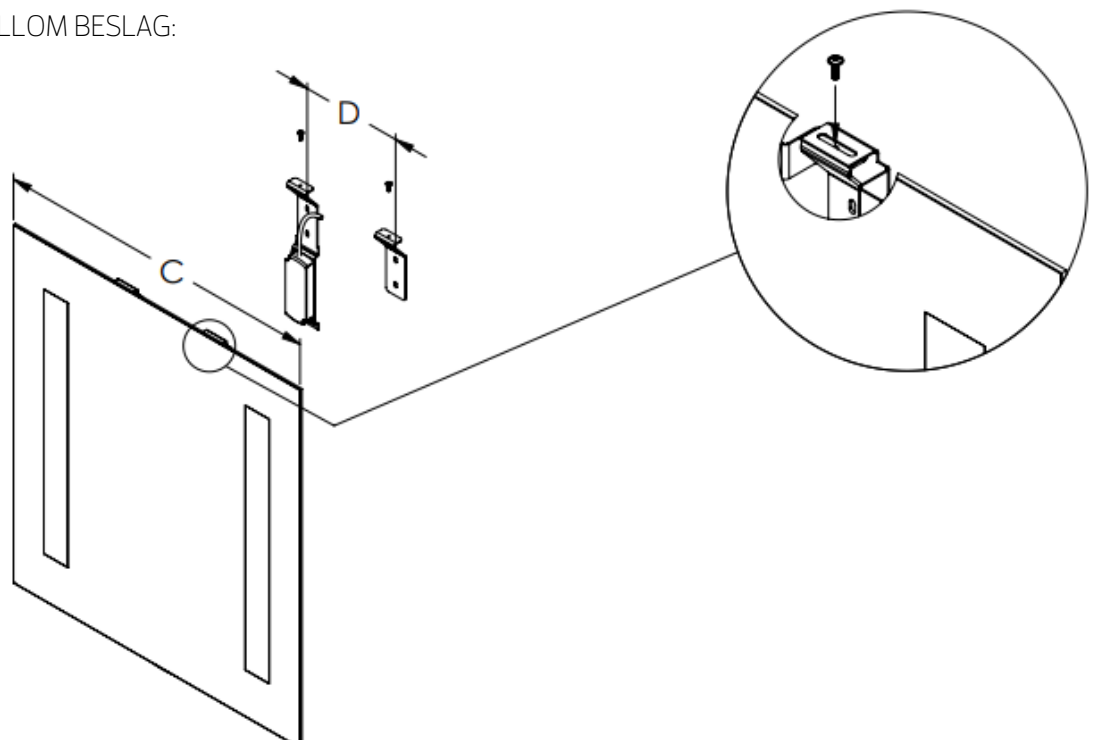

Monteringsanvisning for HILDE speil med sidelys

LED 15 W – 230V ~ 50 Hz I6 AMP IP 44

Høgde uttak strøm I60 cm fra gulv

Strømmen må vere avslått før montering av speil

B = 7,5 cm

D = AVSTAND MELLOM BESLAG:

60 CM = 18 CM

80 CM = 36 CM

100 CM = 56 CM

120 CM = 76 CM

Takk for at du valgte eit produkt frå Linn Bad AS!

Ta kontakt på post@linnbad.no / 57 69 80 00 ved spørsmål