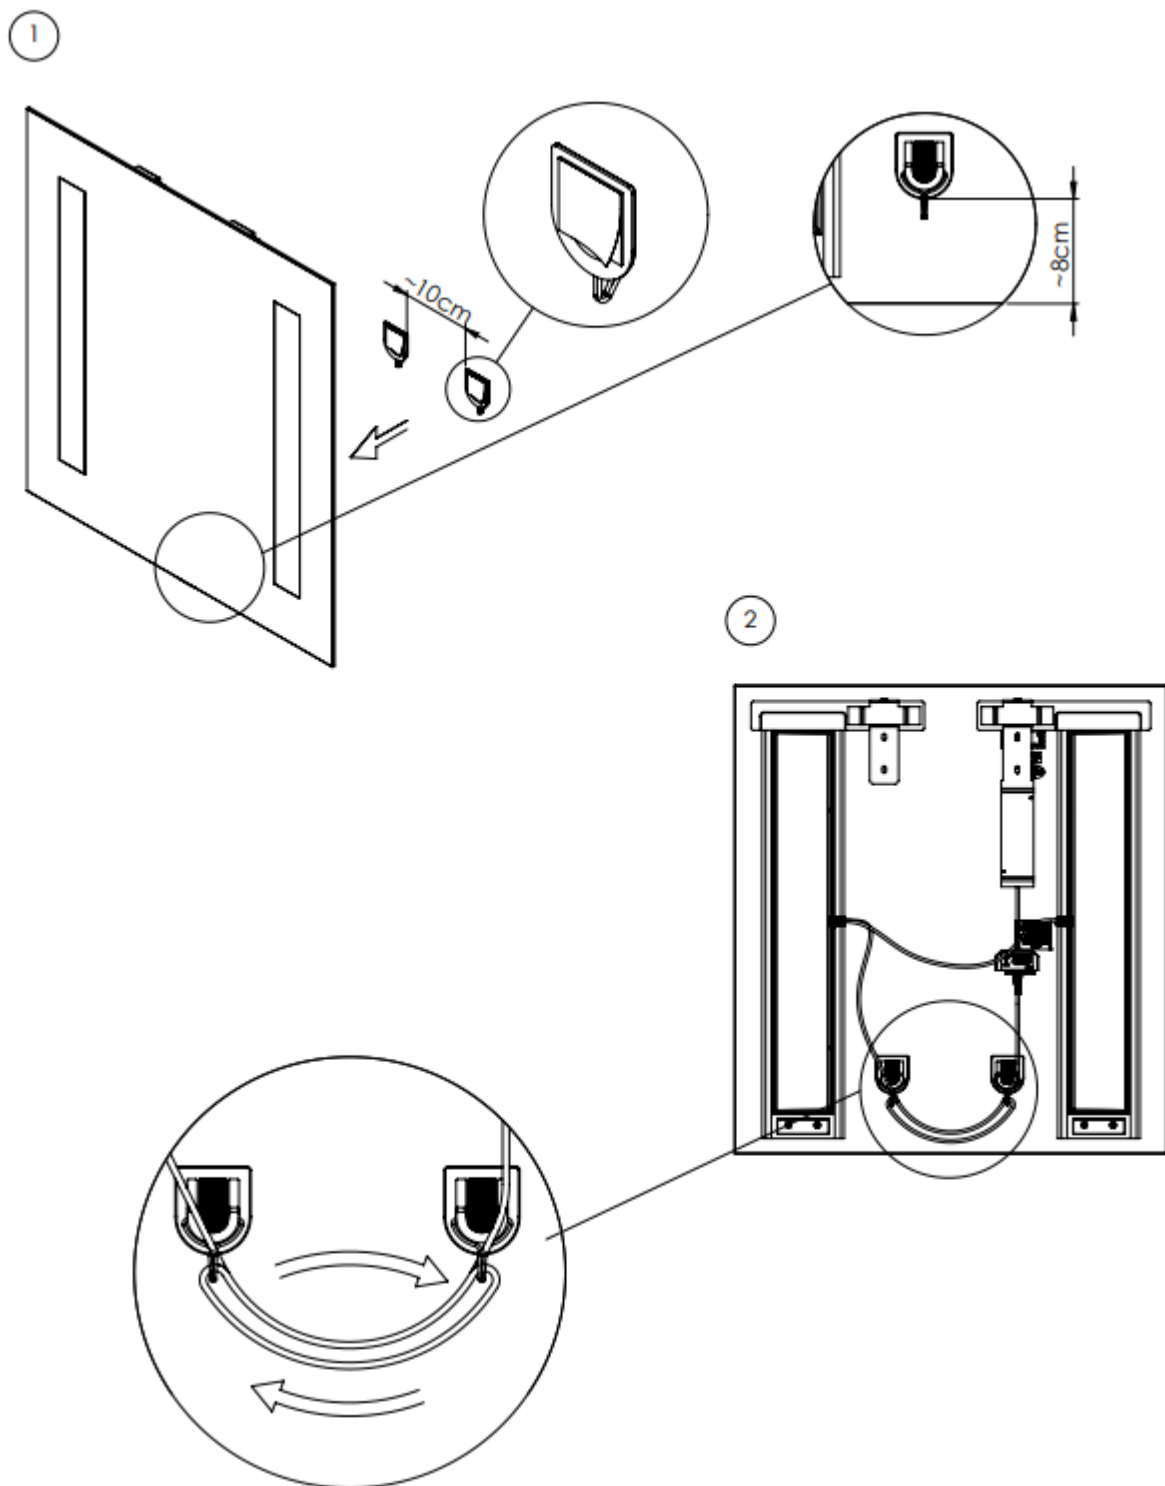

Monteringsanvisning for HILDE speil med sidelys

LED 15 W – 230V ~ 50 Hz I6 AMP IP 44

Høgde uttak strøm I60 cm fra gulv

Strømmen må vere avslått før montering av speil

B = 7,5 cm

D = AVSTAND MELLOM BESLAG:

60 CM = 18 CM

80 CM = 36 CM

100 CM = 56 CM

120 CM = 76 CM

Takk for at du valgte eit produkt frå Linn Bad AS!

Ta kontakt på post@linnbad.no / 57 69 80 00 ved spørsmål