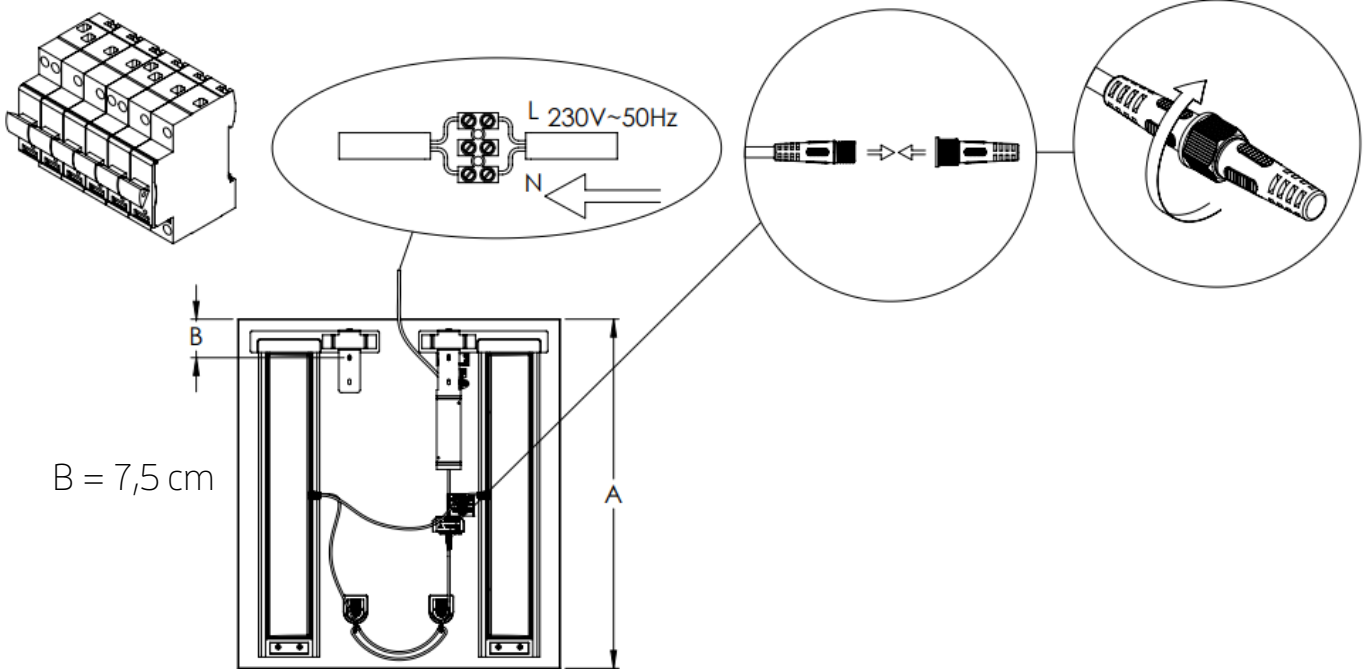

Monteringsanvisning for HILDE speil med sidelys

LED 15 W – 230V ~ 50 Hz I6 AMP IP 44

Høgde uttak strøm I60 cm fra gulv

Strømmen må vere avslått før montering av speil

B = 7,5 cm

D = AVSTAND MELLOM BESLAG:

60 CM = 18 CM

80 CM = 36 CM

100 CM = 56 CM

120 CM = 76 CM

Takk for at du valgte eit produkt frå Linn Bad AS!

Ta kontakt på post@linnbad.no / 57 69 80 00 ved spørsmål