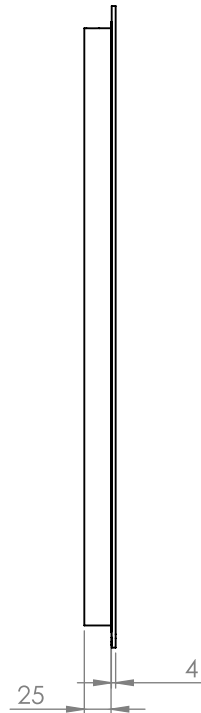

Rundt speil (60cm) med frosta lyskant og berøringspanel
Led/fargetemperatur 3000K - 6000K / 36W

Obs: Bryter på styringspanel skal alltid stå i posisjon 3

NB! Elektroniske komponentar må installerast av godkjend elektriskar

Monteringsveiledning Rundt speil 60cm

Bruk skruar/plugg tilpassa vegg