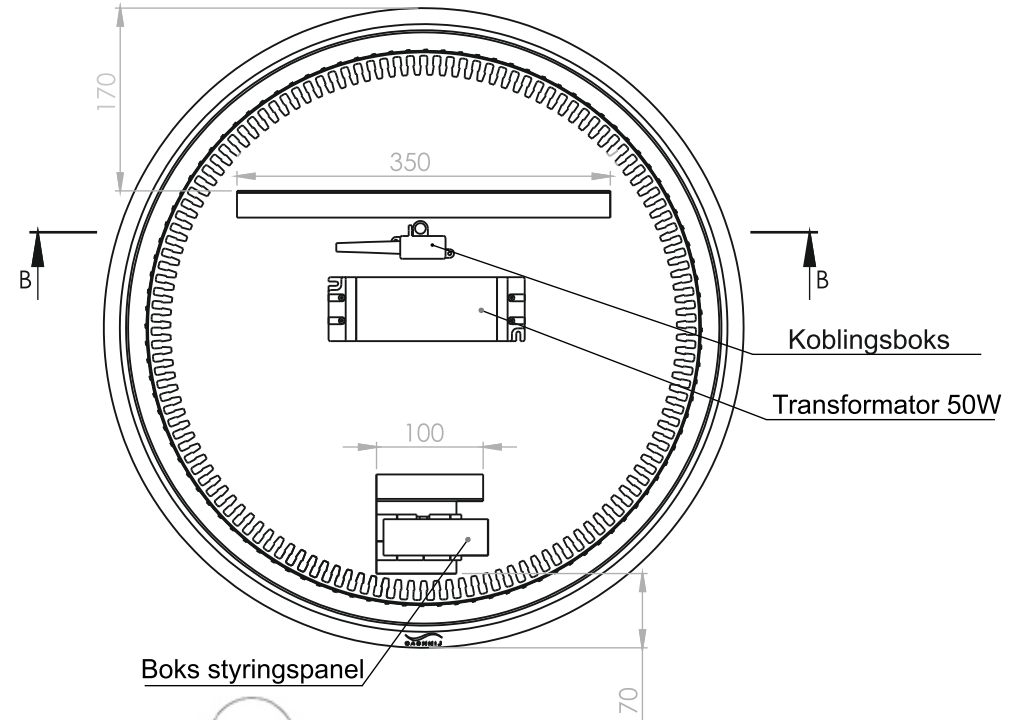

Rundt speil (60cm) med frosta lyskant og berøringspanel
Led/fargetemperatur 3000K - 6000K / 36W

Obs: Bryter på styringspanel skal alltid stå i posisjon 3

NB! Elektroniske komponentar må installerast av godkjend elektriskar

Monteringsveiledning Rundt speil 60cm

Bruk skruar/plugg tilpassa vegg