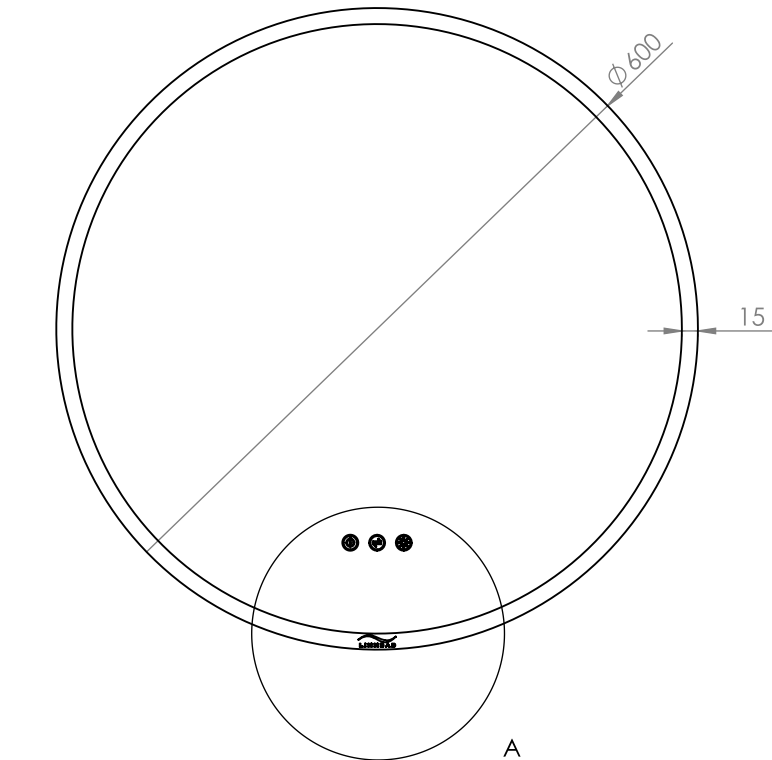

Rundt speil (60cm) med frosta lyskant og berøringspanel
Led/fargetemperatur 3000K - 6000K / 36W

Obs: Bryter på styringspanel skal alltid stå i posisjon 3

NB! Elektroniske komponentar må installerast av godkjend elektriskar

Monteringsveiledning Rundt speil 60cm

Bruk skruar/plugg tilpassa vegg