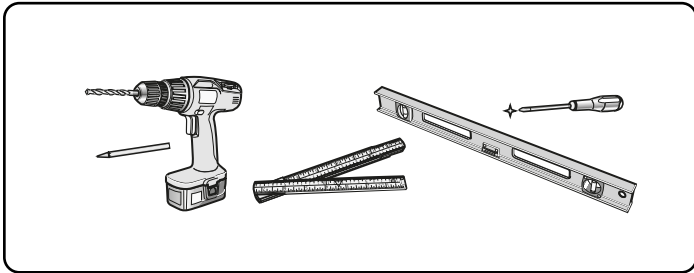

Rundt speil (60cm) med frosta lyskant og berøringspanel
Led/fargetemperatur 3000K - 6000K / 36W

Obs: Bryter på styringspanel skal alltid stå i posisjon 3

NB! Elektroniske komponentar må installerast av godkjend elektriskar

Monteringsveiledning Rundt speil 60cm

Bruk skruar/plugg tilpassa vegg