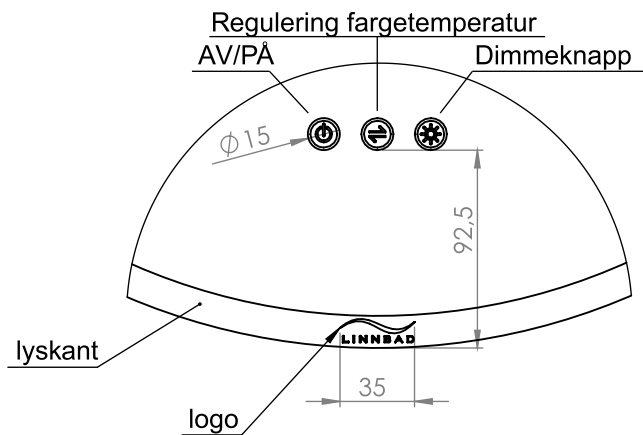

Rundt speil (60cm) med frosta lyskant og berøringspanel
Led/fargetemperatur 3000K - 6000K / 36W

Obs: Bryter på styringspanel skal alltid stå i posisjon 3

NB! Elektroniske komponentar må installerast av godkjend elektriskar

Monteringsveiledning Rundt speil 60cm

Bruk skruar/plugg tilpassa vegg