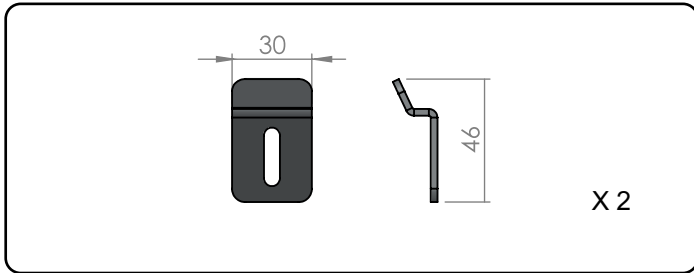

Rundt speil (60cm) med frosta lyskant og berøringspanel
Led/fargetemperatur 3000K - 6000K / 36W

Obs: Bryter på styringspanel skal alltid stå i posisjon 3

NB! Elektroniske komponentar må installerast av godkjend elektriskar

Monteringsveiledning Rundt speil 60cm

Bruk skruar/plugg tilpassa vegg