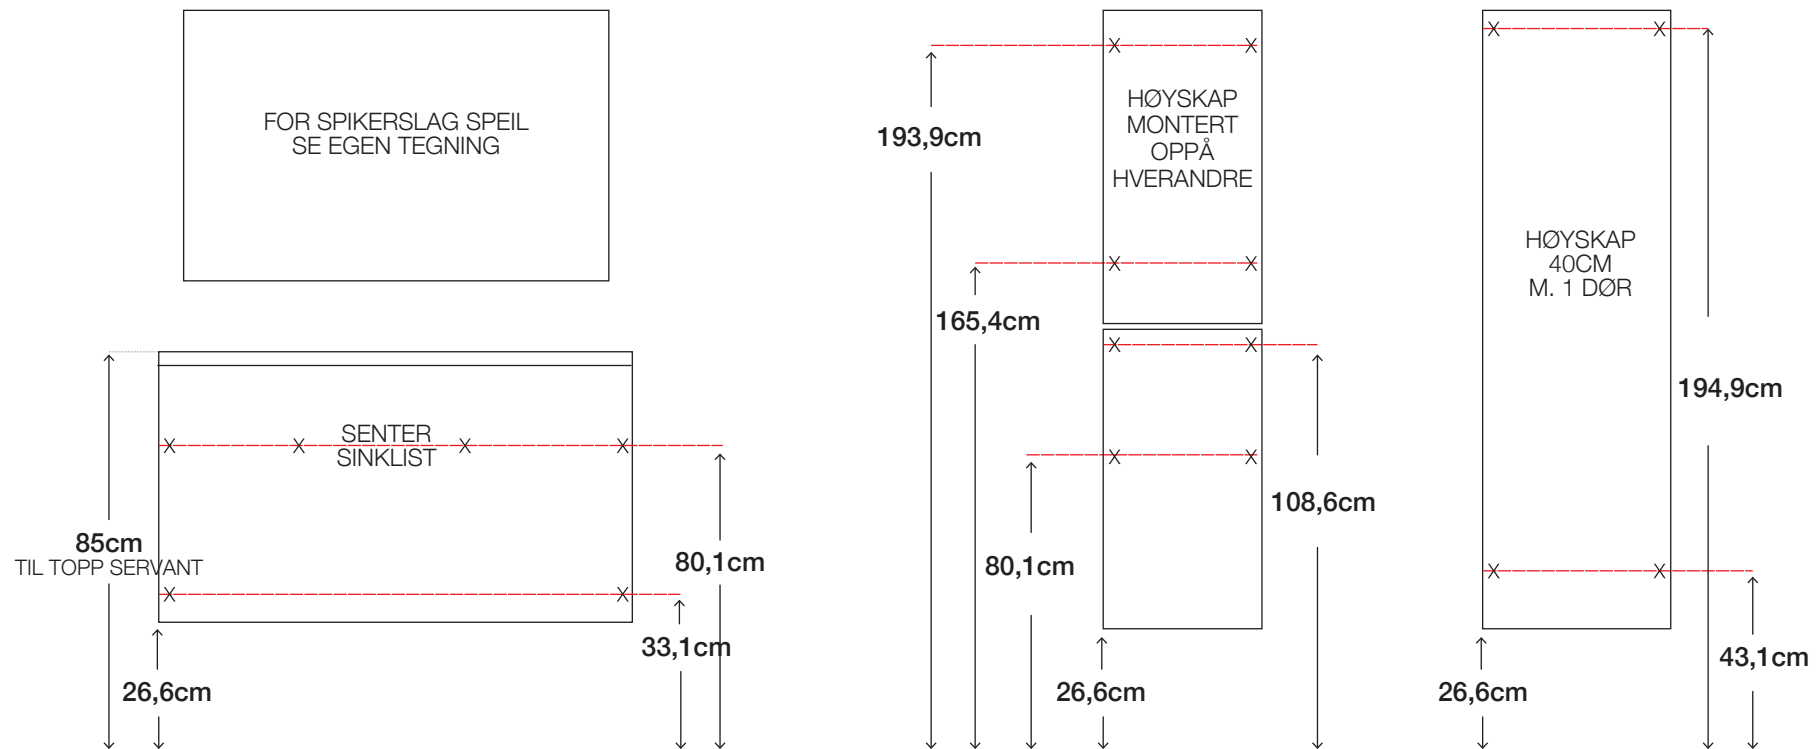

MONTERING OG SPIKERSLAG INGRID, MARI, TRIO OG EMMA

MED FREYA PORSELENSSERVANT. ALLE MÅL ER VEILEDENDE.

UTTAK VATN / AVLØP:

46,6cm → 74,6cm

RØDE LINJER VISER SPIKERSLAG

X=MØBELET SKRUS I VEGG MED MEDFØLGENDE 70MM SKRUE