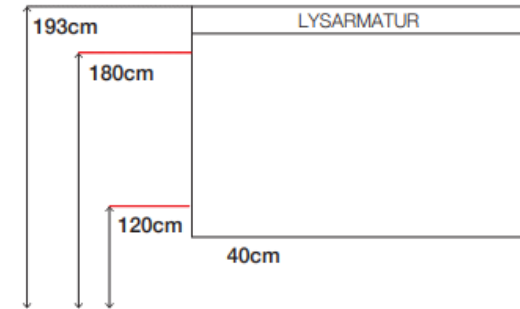

SPIKERSLAG HILDE 46 CM

ALLE MÅL ER RETTLEIANDE

HILDE SPEIL MED ALURAMME OG LED BELYSNING

HILDE SPEIL MED SIDELYS

HILDE SPEILSKAP MED OVERLYS

RØDE LINJER SYNER SPIKERSLAG
 UTTAK VATN/AVLØP 0-70 CM

UTSPARING HILDE ØVERSTE SKUFF

BEGGE SKUFFER HAR 8 CM KLARING FRÅ SKUFF TIL VEGG