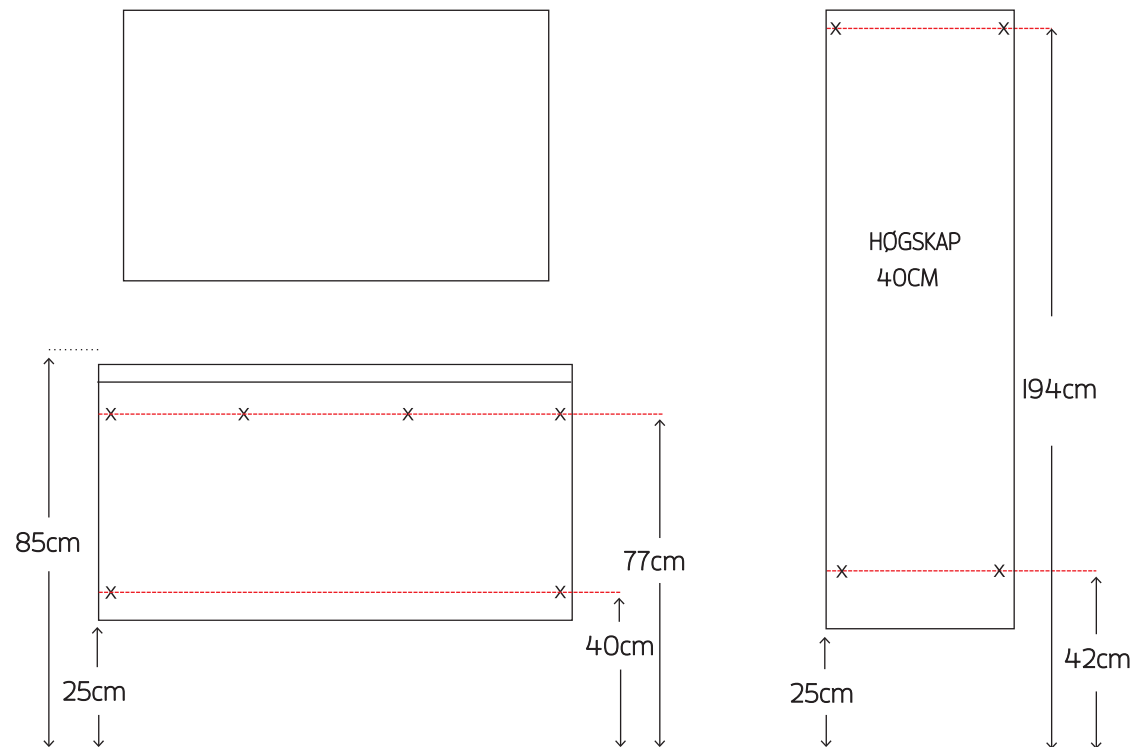

SPIKERSLAG HILDE 46 CM

ALLE MÅL ER RETTLEIANDE

HILDE SPEIL MED ALURAMME OG LED BELYSNING

HILDE SPEIL MED SIDELYS

HILDE SPEILSKAP MED OVERLYS

RØDE LINJER SYNER SPIKERSLAG
 UTTAK VATN/AVLØP 0-70 CM

UTSPARING HILDE ØVERSTE SKUFF

BEGGE SKUFFER HAR 8 CM KLARING FRÅ SKUFF TIL VEGG