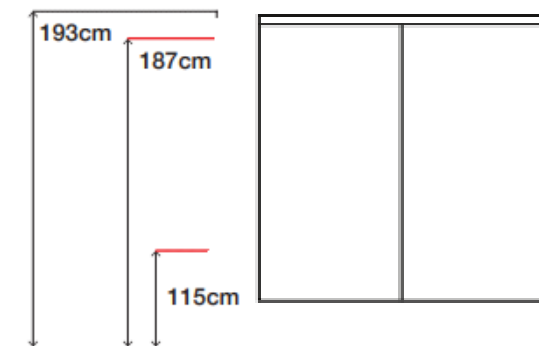

SPIKERSLAG HILDE 46 CM

ALLE MÅL ER RETTLEIANDE

HILDE SPEIL MED ALURAMME OG LED BELYSNING

HILDE SPEIL MED SIDELYS

HILDE SPEILSKAP MED OVERLYS

RØDE LINJER SYNER SPIKERSLAG
 UTTAK VATN/AVLØP 0-70 CM

UTSPARING HILDE ØVERSTE SKUFF

BEGGE SKUFFER HAR 8 CM KLARING FRÅ SKUFF TIL VEGG