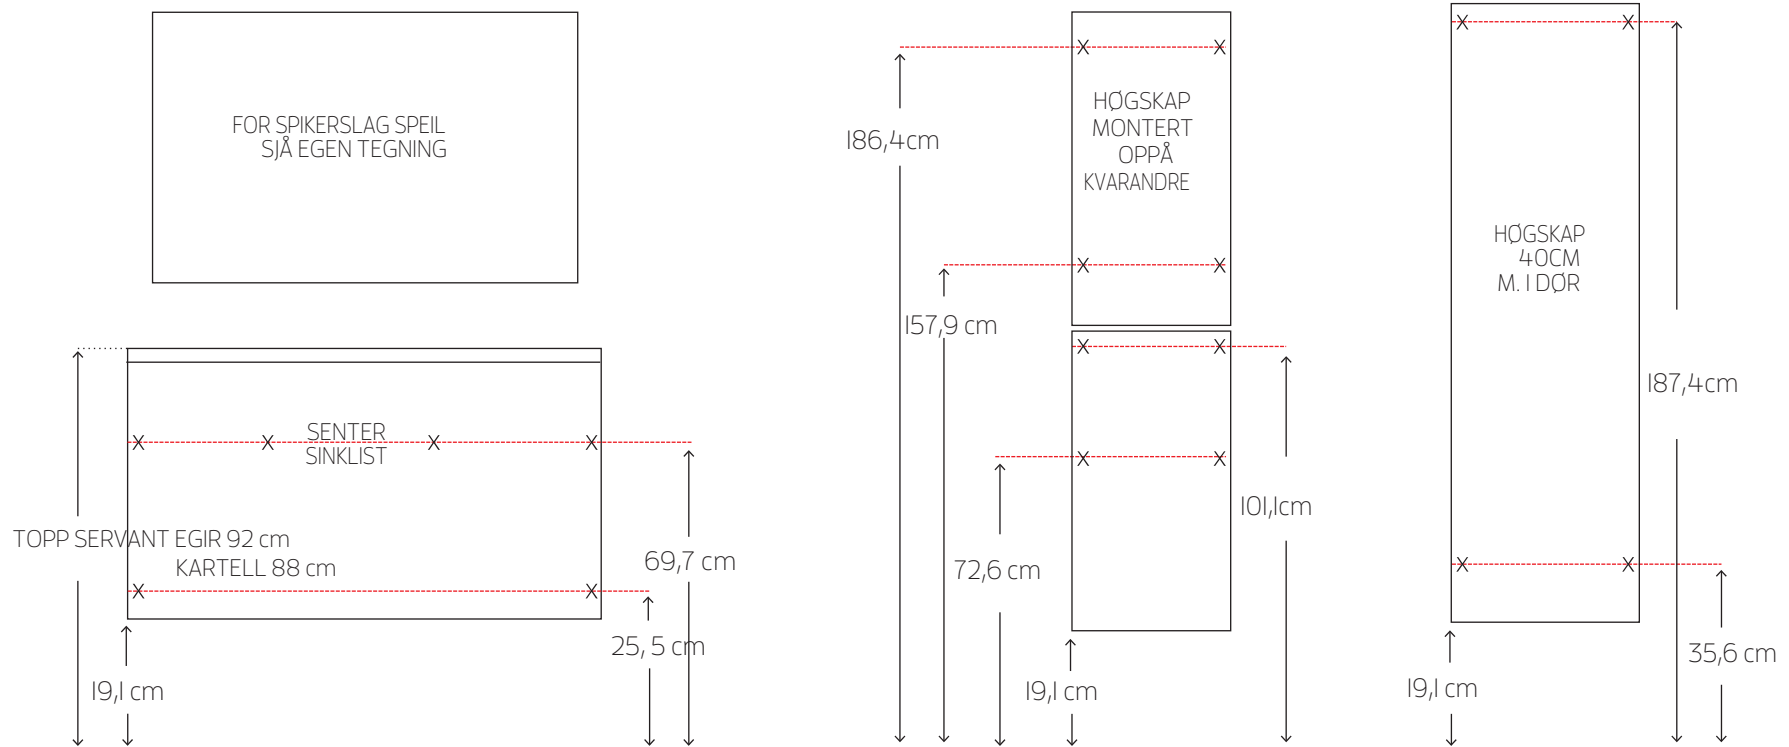

SPIKERSLAG

MARI, EMMA, GURO OG INGRID

CORIANPLATE OG SERVANT EGIR / KARTELL
ALLE MÅL ER VEILEDENDE.

UTTAK VATN/AVLØP:
46,6cm → 74,6cm

RØDE LINJER SYNER SPIKERSLAG
X=MØBELET SKRUS I VEGG MED MEDFØLGENDE 70MM SKRUER