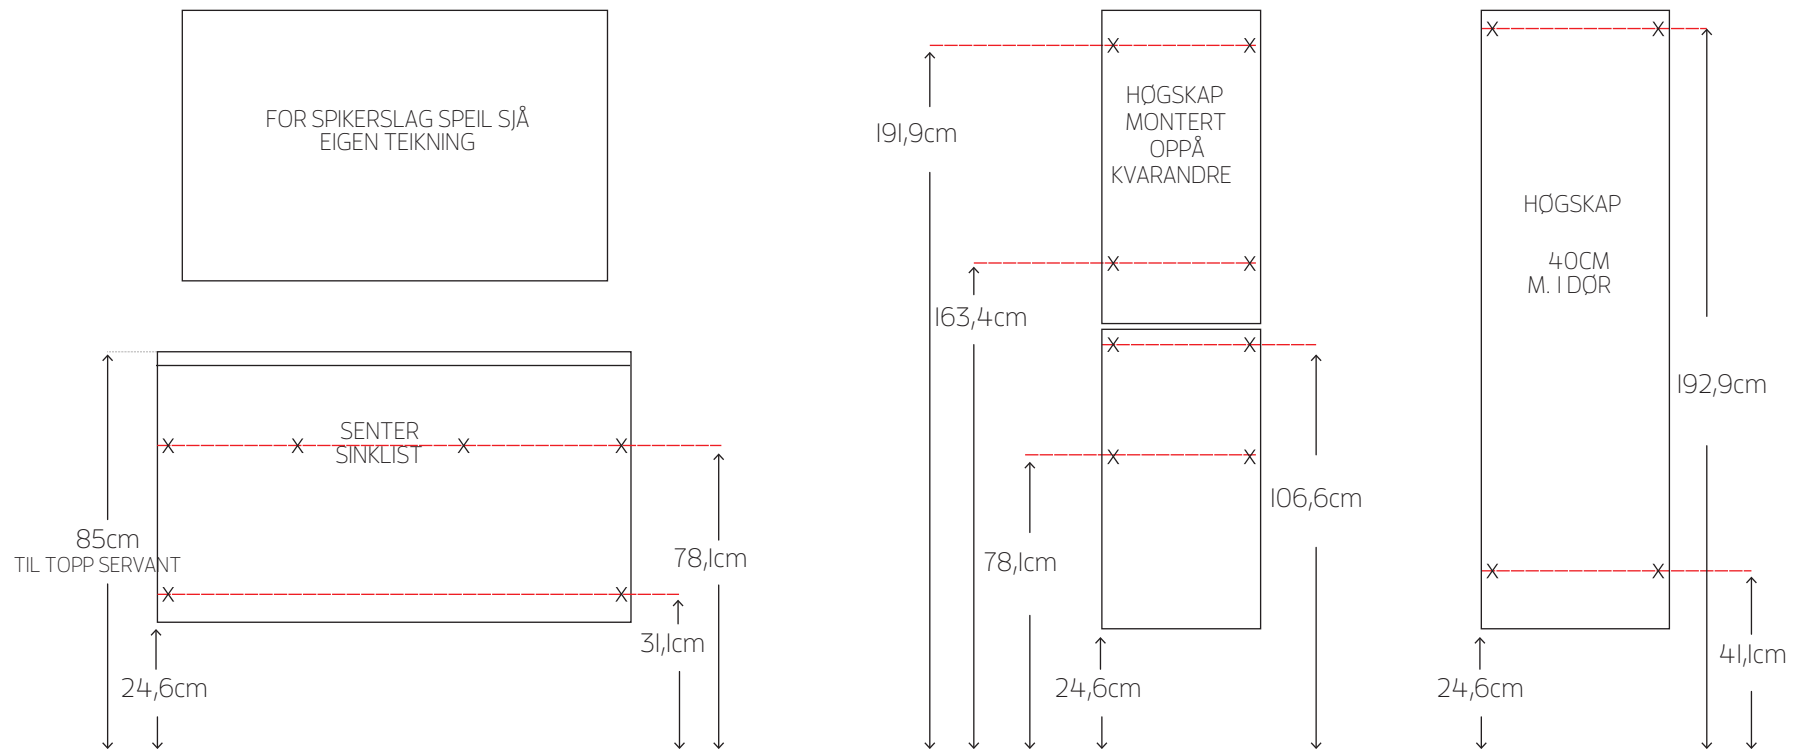

SPIKERSLAG

INGRID, MARI, GURO OG EMMA

MED HEINE PORSELENSSERVANT.
ALLE MÅL ER VEILEDENDE.

UTTAK VATN / AVLØP:

46,6cm → 74,6cm

RØDE LINJER SYNER SPIKERSLAG

X=MØBELET SKRUS I VEGG MED MEDFØLGENDE 70MM SKRUER