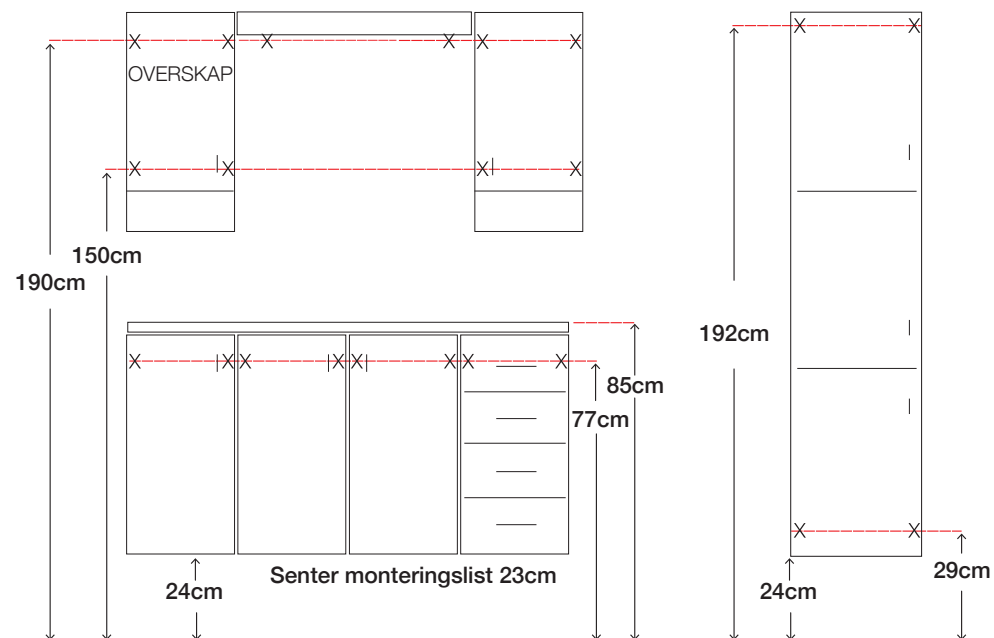

MONTERING OG SPIKERSLAG

SARA

ALLE MÅL ER VEILEDENDE

SERVANTAR SARA

X=MØBELET SKRUS I VEGG MED MEDFØLGENDE 70MM SKRUER
RØDE LINJER VISER SPIKERSLAG