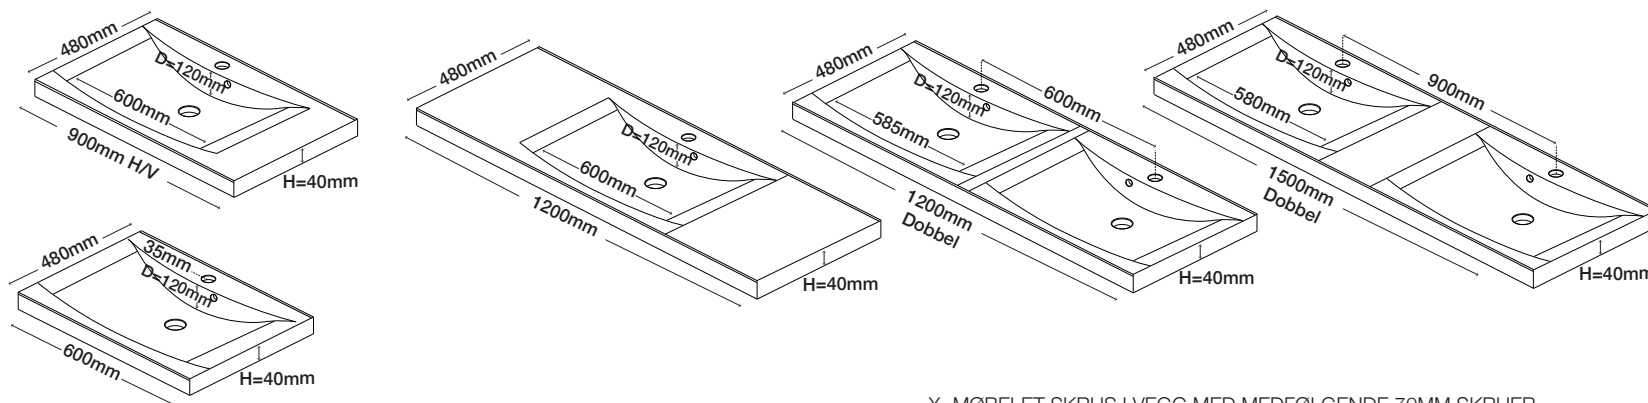

MONTERING OG SPIKERSLAG

SARA

ALLE MÅL ER VEILEDENDE

SERVANTAR SARA

X=MØBELET SKRUS I VEGG MED MEDFØLGENDE 70MM SKRUER
RØDE LINJER VISER SPIKERSLAG